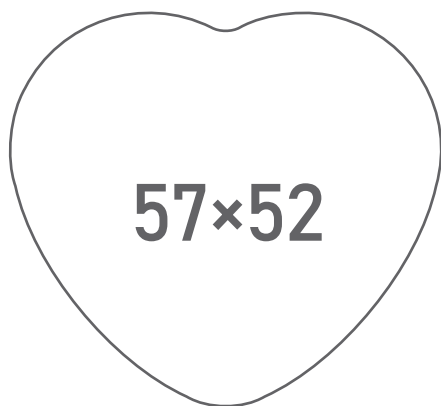

BUTONY OSTATNÍ 1:1

70×25

60×40

37×37

69×45

57×52

60×48

TECHNICKÁ DATA

| | |
|--------------|----------|
| TVAR | Ostatní |
| ROZMĚR | - |
| TYP UCHYCENÍ | špendlík |
| | |