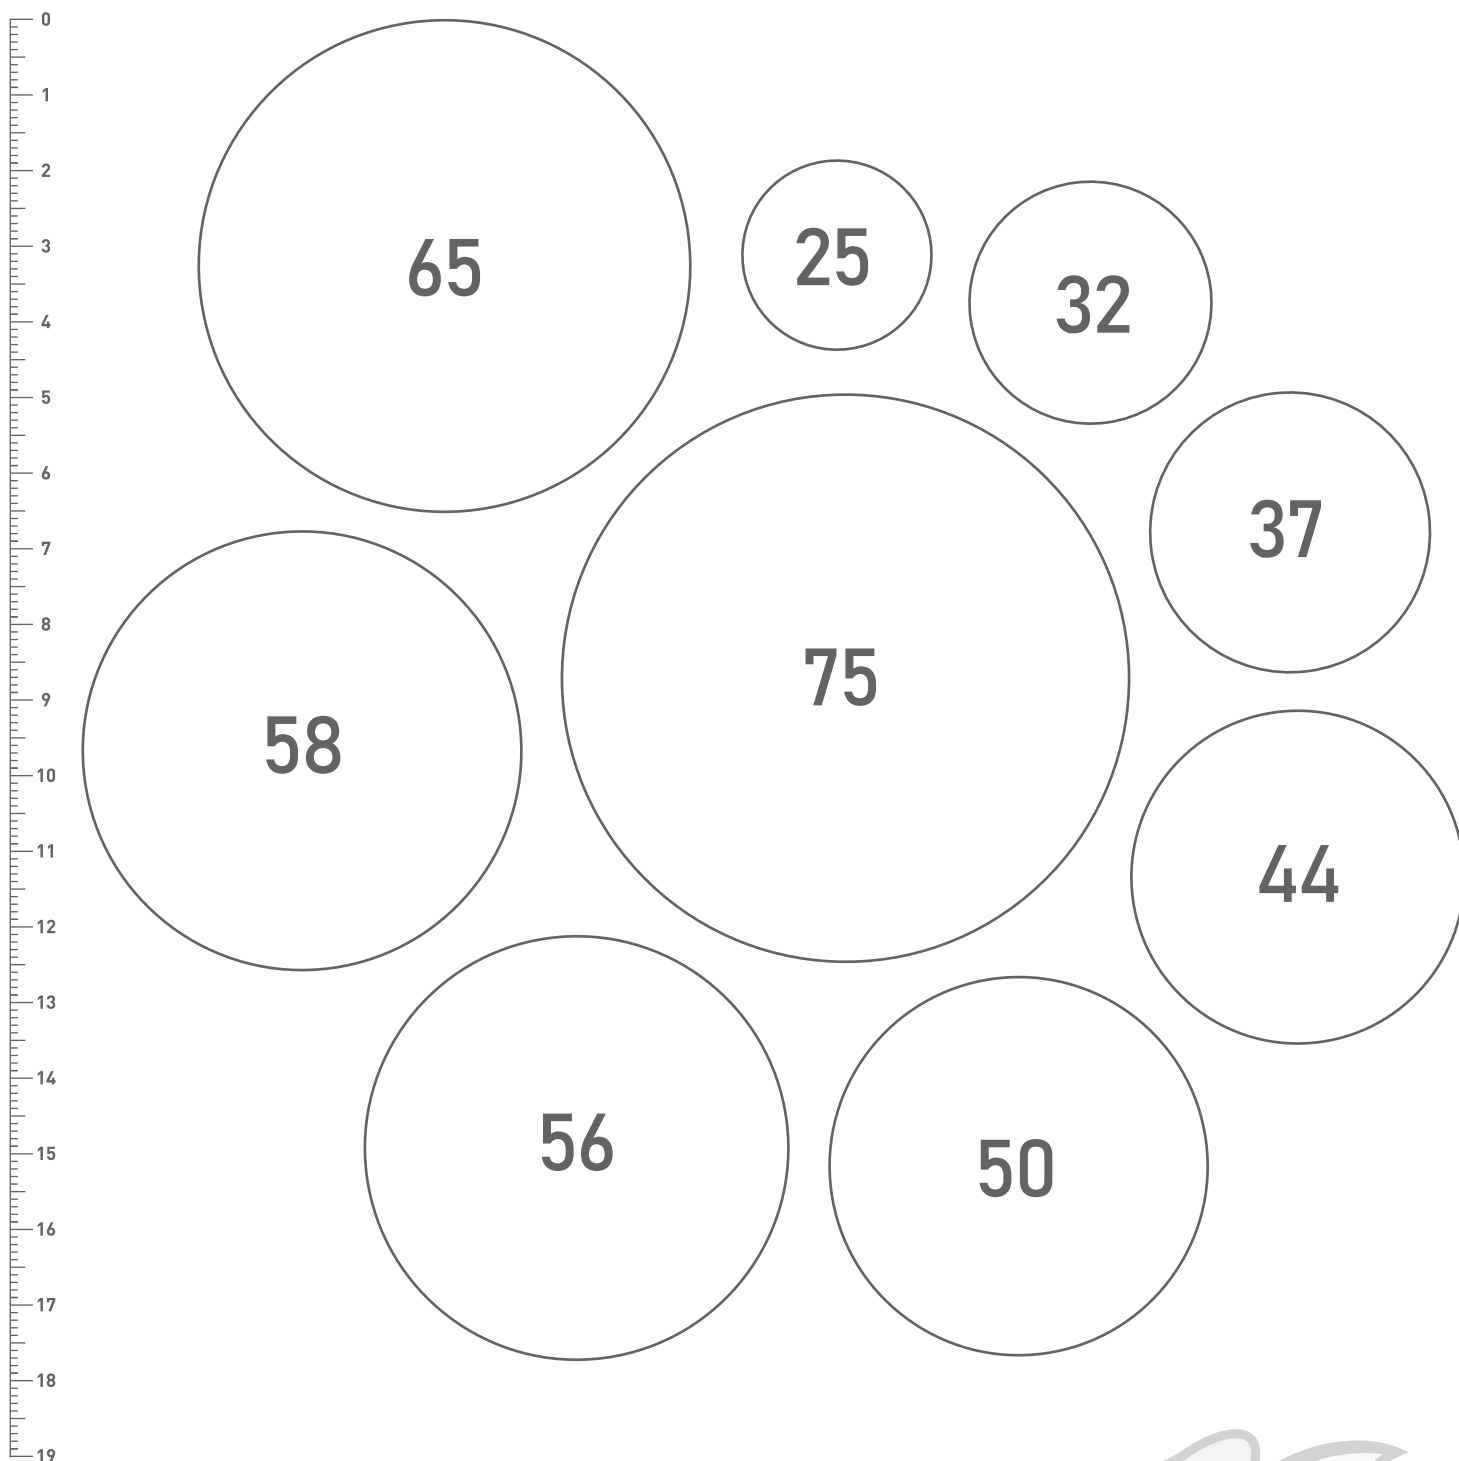

BUTONY KULATÉ 25–75 mm 1:1

TECHNICKÁ DATA

TVAR	Kolo
ROZMĚR	25–75 mm
TYP UCHYCENÍ	špendlík