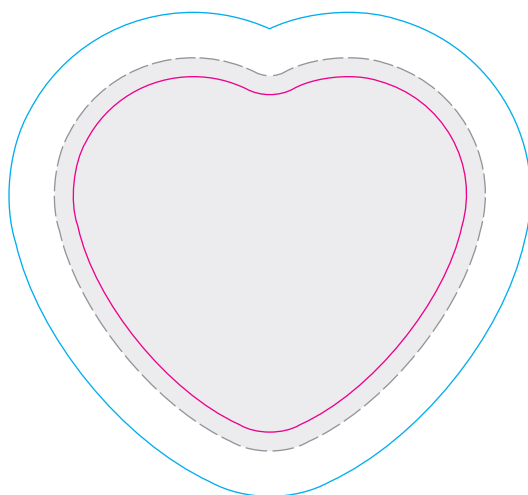

# BUTON SRDCE 57×52 mm

## TECHNICKÁ DATA

TVAR	Srdce		ROZMĚR OBRÁZKU	69×64 mm
ROZMĚR	57×52 mm		ROZMĚR BUTONU	57×52 mm
TYPY	špendlík		HRANICE ZAOBLENÍ	52×47 mm
	magnet		HRANICE TEXTU	-