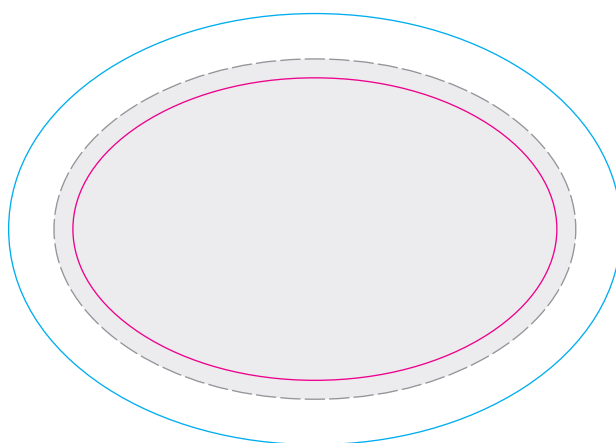

# BUTON OVÁL 69×45 mm

**TECHNICKÁ DATA**

TVAR	Ovál		ROZMĚR OBRÁZKU	81×57 mm
ROZMĚR	69×45 mm		ROZMĚR BUTONU	69×45 mm
TYPY	špendlík		HRANICE ZAOBLENÍ	64×40 mm
	magnet		HRANICE TEXTU	-