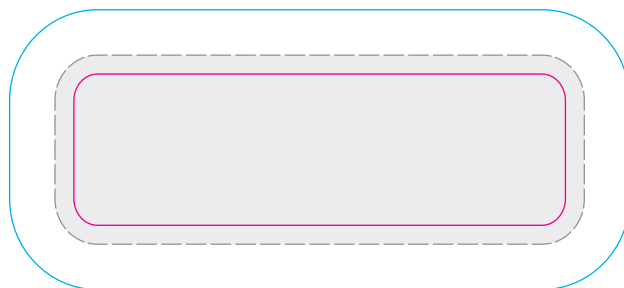

BUTON OBDÉLNÍK 70×25 mm

TECHNICKÁ DATA

TVAR	Obdélník		ROZMĚR OBRÁZKU	82×37 mm
ROZMĚR	70×25 mm		ROZMĚR BUTONU	70×25 mm
TYPY	špendlík		HRANICE ZAOBLENÍ	65×20 mm
			HRANICE TEXTU	-