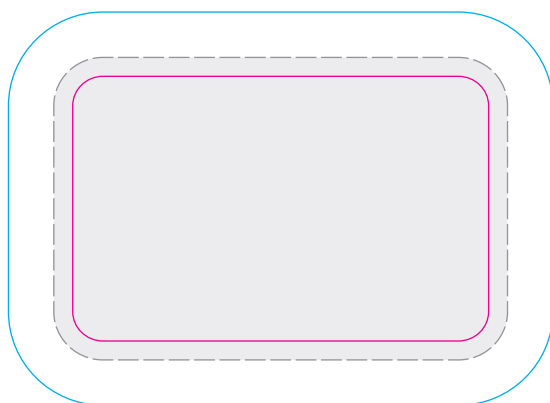

BUTON OBDÉLNÍK 60×40 mm

TECHNICKÁ DATA

TVAR	Obdélník	 ROZMĚR OBRÁZKU	72×52 mm
ROZMĚR	60×40 mm	 ROZMĚR BUTONU	60×40 mm
TYPY	špendlík	 HRANICE ZAOBLENÍ	55×35 mm
		 HRANICE TEXTU	-