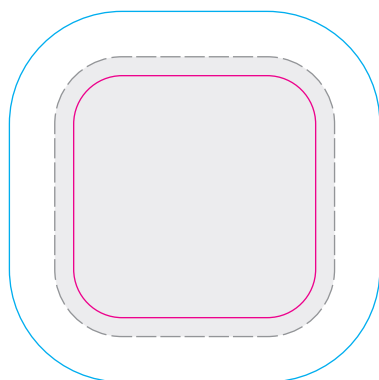

BUTON ČTVEREC 37×37 mm

TECHNICKÁ DATA

TVAR	Čtverec	 ROZMĚR OBRÁZKU	49×49 mm
ROZMĚR	37×37 mm	 ROZMĚR BUTONU	37×37 mm
TYPY	špendlík	 HRANICE ZAOBLENÍ	32×32 mm
		 HRANICE TEXTU	-